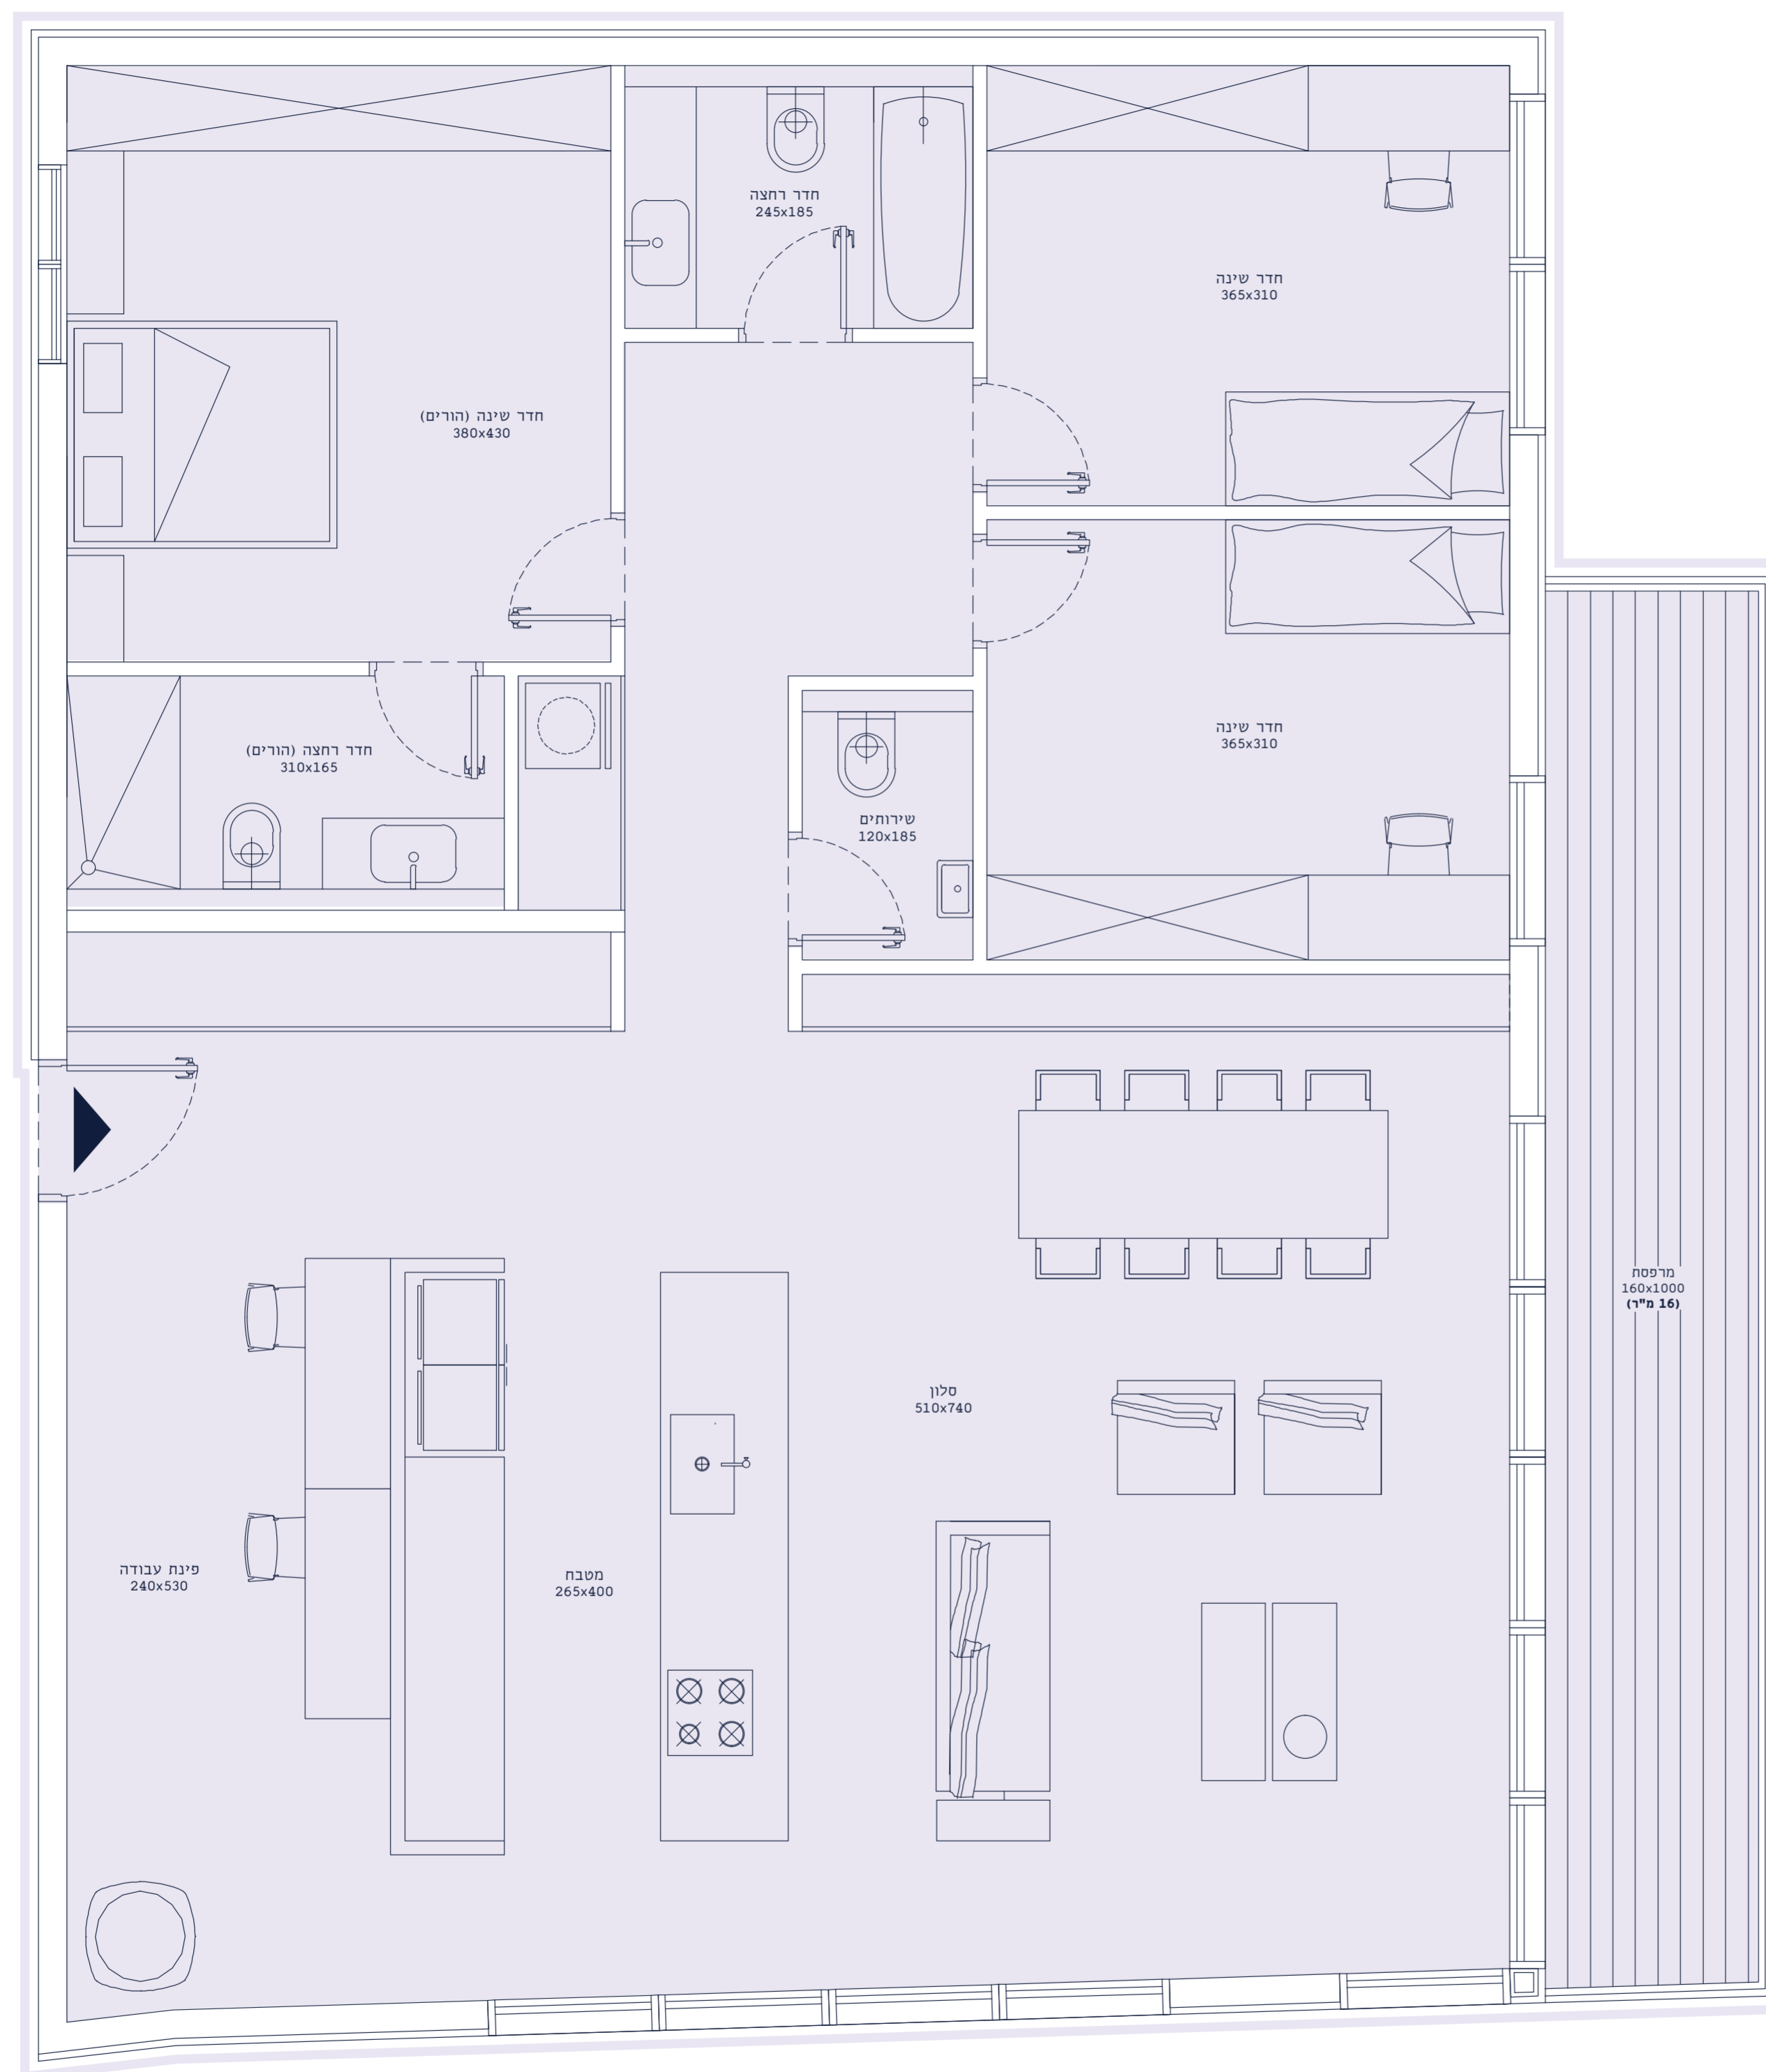

מסריק

תוכנית דירה

-14-

מפרט דירה

-קומה ה-

-148 מ"ר + 16 מ"ר מרפסת-

- ריצוף:
- פרקט/אבן
- ריצוף וחיפוי חדרים רטובים:
- גרניט פורצלן
- תריס אלומיניום:
- עם מנגנון פתיחה הרמוניקה
- פרופיל אלומיניום:
- של SCHUCO או ש"ע
- תריס הצללה:
- חיפוי וייחודי
- זכוכית כפולה
- דלת כניסה לדירה:
- דלת פרימיום
- דלתות פנים: דלת פרימיום
- מטבח יוקרתי:
- DADA / BULTHAUP או ש"ע
- כיור מטבח:
- נירוסטה בהתקנה שטוחה
- + ברז נשלף
- חיפוי קרמיקה במטבח:
- גרניט פורצלן/שיש/זכוכית
- ארונות אמבטיה:
- ארונות מעוצבים
- עם כיור אינטגרלי
- אסלות הליווח
- עם מיכל הדחה סמוי
- אמבטיה אקרילית
- ברזים:
- נירוסטה תוצרת GROHE או ש"ע
- מערכת מיזוג אוויר:
- אינוורטר
- דוד שמש 150 ליטר
- חשמל חלת פאזי 3X40A
- בית חכם:
- שליטה מלאה
- מפסקים ושקעים:
- מסוג ביטוויני או ש"ע
- נקודות:
- טלפון/אינטרנט/טלוויזיה
- בכל חדר שינה
- שואב אבק מרכזי
- ריצוף מרפסות:
- דק סנטטי
- שימוש בחומרי בניה ירוקים

לפרטים נוספים חייגו / בקרו באתר

*9819

PINATMASARYK.COM

אדריכלות: בר אוריין אדריכלים